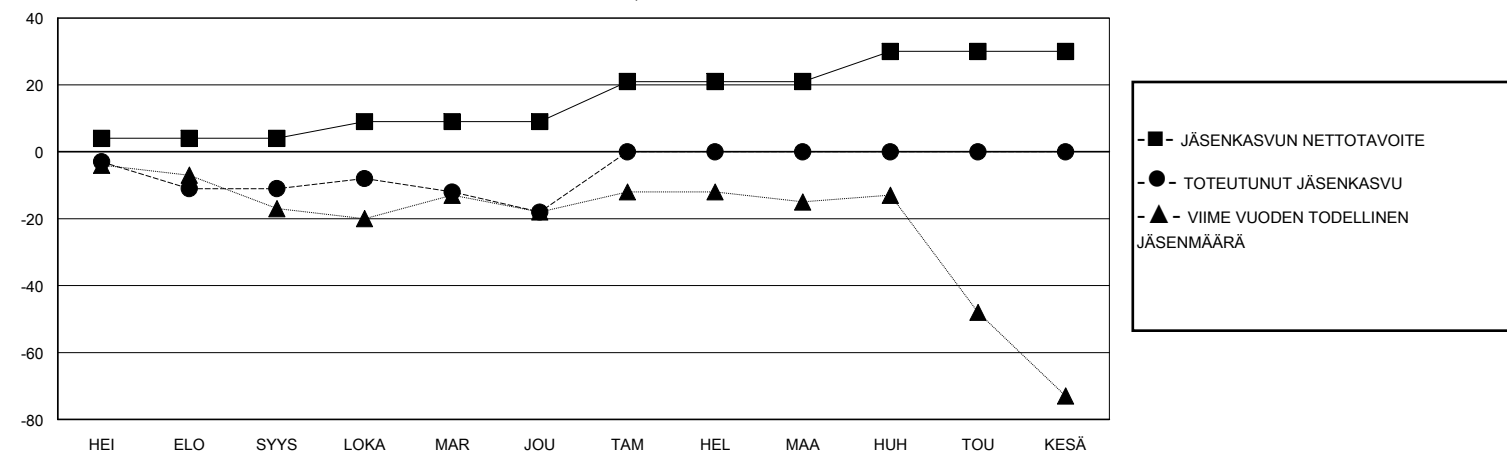

# MONTHLY MEMBERSHIP PROGRESS REPORT

District 107 D

Results as of: 12/31/2023

GMT:

SIJAINTI FINLAND

GMT VAALIPIIRI

Klubit				jäsentä			
TULOKSET 2023-2024				TULOKSET 2023-2024			
NELJÄNNES	UUDEN KLUBIN TAVOITE	UUDET KLUBIT	LOPETETUT KLUBIT	NELJÄNNES	JÄSENKASVUN NETTOTAVOITE	TOTEUTUNUT JÄSENKASVU	POISTETUT JÄSENET (mukaan lukien siirrot)
HEI/ELO/SYYS	0	0	0	HEI/ELO/SYYS	4	12	20
LOKA/MAR/JOU	0	0	0	LOKA/MAR/JOU	5	20	27
TAM/HEL/MAA	1	0	0	TAM/HEL/MAA	12	0	0
HUH/TOU/KESÄ	0	0	0	HUH/TOU/KESÄ	9	0	0

TAVOITTEET JA UUDET KLUBIT, KUMULATIIVINEN

TAVOITTEET JA JÄSENET, KUMULATIIVINEN

LAKKAUTETUT KLUBIT: 0	14 CLUBS OF 54 LISÄNNY YHDEN TAI USEAMMAN UUTTA JÄSENTÄ	<b>SUKUPUOLIJAKAUMA</b>
<b>ERONNEET JÄSENET</b>	<a href="#">KLIKKAA TÄSTÄ NÄHDÄKSESI KUMULATIIVISET JÄSENTIEDOT</a>	MIES 1,053 (83.64%)
KUOLLUT 5		NAINEN 206 (16.36%)
KLUBI LAKKAUTETTU 0		PERHEJÄSENIÄ YHTEENSÄ 2
MUU 42		PERHEJÄSENET, JOTKA MAKSAVAT PUOLET JÄSENMAKSUSTA 1
<b>YHTEENSÄ 47</b>		