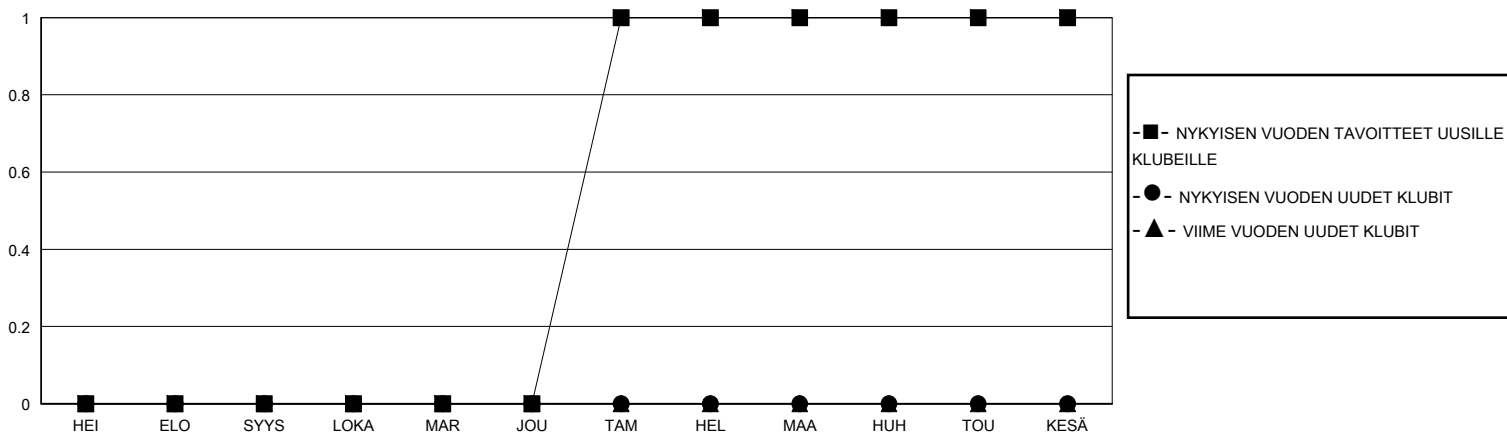

# MONTHLY MEMBERSHIP PROGRESS REPORT

District 107 D

Results as of: 12/31/2023

GMT:

SIJAINTI FINLAND

GMT VAALIPIIRI

Klubit				jäsentä			
TULOKSET 2023-2024				TULOKSET 2023-2024			
NELJÄNNES	UUDEN KLUBIN TAVOITE	UUDET KLUBIT	LOPETETUT KLUBIT	NELJÄNNES	JÄSENKASVUN NETTOTAVOITE	TOTEUTUNUT JÄSENKASVU	POISTETUT JÄSENET (mukaan lukien siirrot)
HEI/ELO/SYYS	0	0	0	HEI/ELO/SYYS	4	12	20
LOKA/MAR/JOU	0	0	0	LOKA/MAR/JOU	5	20	27
TAM/HEL/MAA	1	0	0	TAM/HEL/MAA	12	0	0
HUH/TOU/KESÄ	0	0	0	HUH/TOU/KESÄ	9	0	0

TAVOITTEET JA UUDET KLUBIT, KUMULATIIVINEN

TAVOITTEET JA JÄSENET, KUMULATIIVINEN

LAKKAUTETUT KLUBIT: 0	14 CLUBS OF 54 LISÄNNY YHDEN TAI USEAMMAN UUTTA JÄSENTÄ	<b>SUKUPUOLIJAKAUMA</b>
<b>ERONNEET JÄSENET</b>	<a href="#">KLIKKAA TÄSTÄ NÄHDÄKSESI KUMULATIIVISET JÄSENTIEDOT</a>	MIES 1,053 (83.64%)
KUOLLUT 5		NAINEN 206 (16.36%)
KLUBI LAKKAUTETTU 0		PERHEJÄSENIÄ YHTEENSÄ 2
MUU 42		PERHEJÄSENET, JOTKA MAKSAVAT PUOLET JÄSENMAKSUSTA 1
<b>YHTEENSÄ 47</b>		